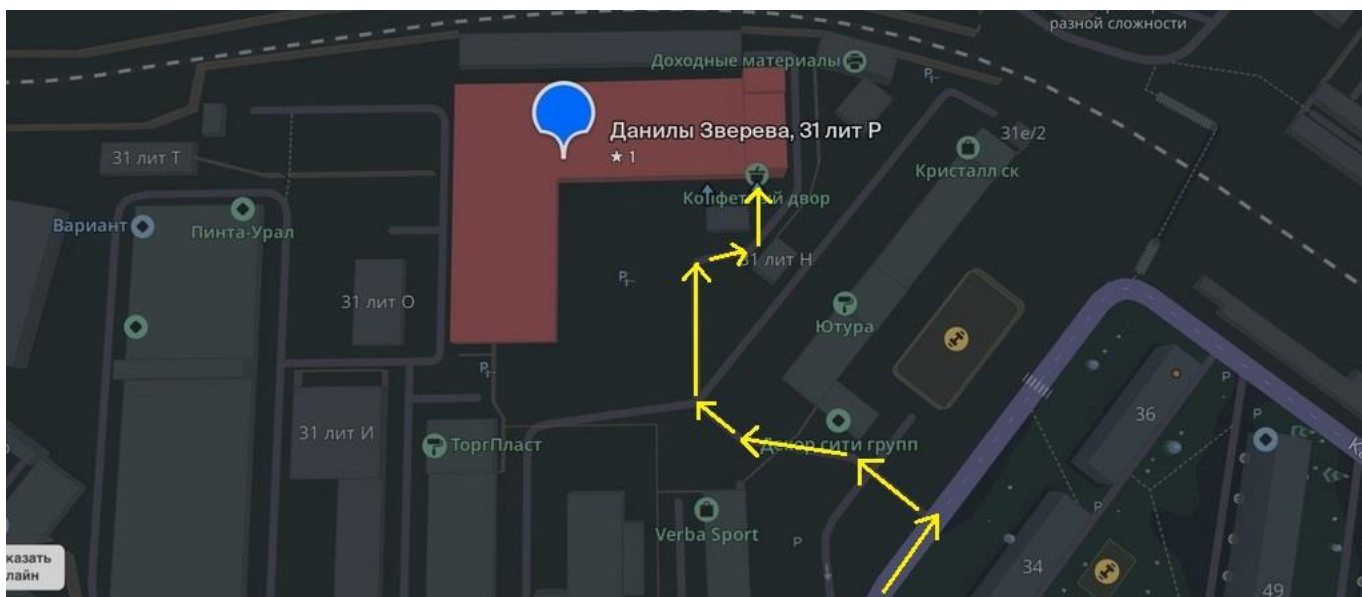

Итак, офис компании ООО «ААА-ТЕРРА» расположен в Кировском районе, Пионерском микрорайоне, по адресу ул. Данилы Зверева, строение 31 лит Р. Здание, в котором расположен наш офис, находится на территории базы и выглядит вот так:

Для ориентира, рядом с нами находятся СУНЦ УрФУ и ул. Камчатская.

Въезд на территорию базы возможен только с ул. Данилы Зверева.

Вот схема проезда к зданию на автомобиле:

Для того, чтобы заехать на территорию базы, вам нужно проехать вот такие ворота: